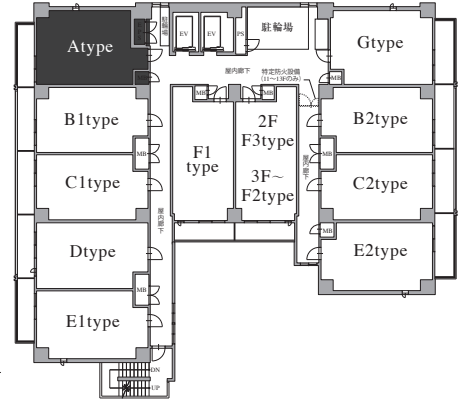

Atype

1LDK

・専有面積/34.42㎡
(201~1301)

3~13階部分図

クロス

アクセントクロス

フローリング

アクセントクロス位置

- ・計画図の為、実際と異なる場合があります。
- ・帖数表示は壁芯としています。
- ・寸法の単位は、特記のない限りmmで表示しています。施工上誤差が生じる場合がありますので、ご了承ください。
- ・帖数表示は、1帖=1.62㎡で換算し、それぞれ小数点第2位以下は切り捨てています。
- ・室内の設備・仕様は施工上、変更する場合があります。
- ・ベッドフレーム・冷蔵庫については一部住戸にのみ設置予定です。衛生上の観点により、マットレス・寝具等のご用意しておりません。
- ・パソコン・スマートフォンの環境、お部屋の照明などにより実物と色味が異なる場合がございます。