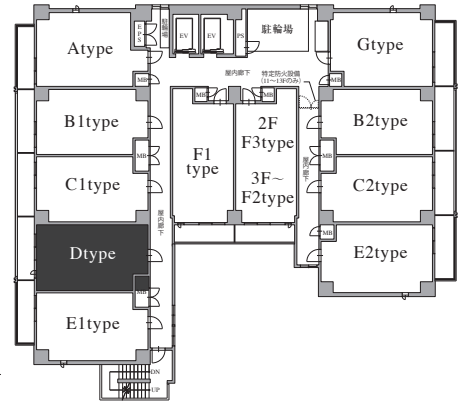

Dtype

1LDK

・専有面積/32.74㎡
(205~1305)

クロス

アクセントクロス

フローリング

アクセントクロス位置

- ・計画図の為、実際と異なる場合があります。
- ・帖数表示は壁芯としています。
- ・寸法の単位は、特記のない限りmmで表示しています。施工上誤差が生じる場合がありますので、ご了承ください。
- ・帖数表示は、1帖=1.62㎡で換算し、それぞれ小数点第2位以下は切り捨てています。
- ・室内の設備・仕様は施工上、変更する場合があります。
- ・ベッドフレーム・冷蔵庫については一部住戸にのみ設置予定です。衛生上の観点により、マットレス・寝具等をご用意しておりません。
- ・パソコン・スマートフォンの環境、お部屋の照明などにより実物と色味が異なる場合がございます。

SOUTHERN CREST
NAMBA MINAMI