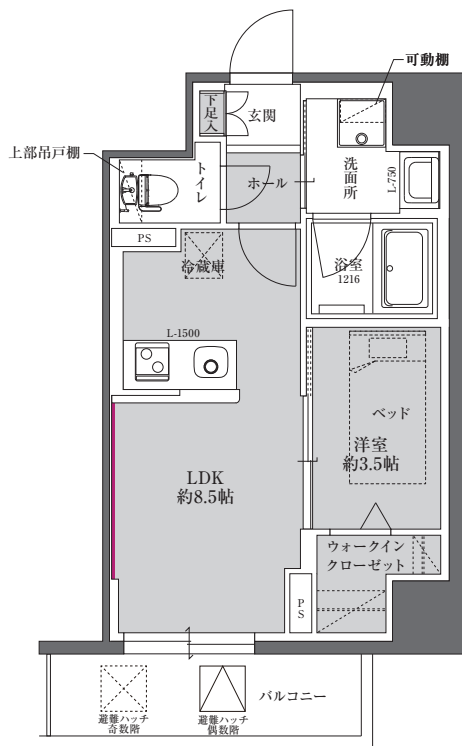

E1type	1LDK
E2type	1LDK

・専有面積/34.25㎡
(206~1306)

・専有面積/34.25㎡
(313~1313)

※E2-typeは反転タイプとなります。

■ アクセントクロス位置

- 計画図の為、実際と異なる場合があります。
- 帖数表示は壁芯としています。
- 寸法の単位は、特記のない限りmmで表示しています。施工上誤差が生じる場合がありますので、ご了承ください。
- 帖数表示は、1帖=1.62㎡で換算し、それぞれ小数点第2位以下は切り捨てています。
- 室内の設備・仕様は施工上、変更する場合があります。
- ベッドフレーム・冷蔵庫については一部住戸にのみ設置予定です。衛生上の観点により、マットレス・寝具等をご用意しておりません。
- パソコン・スマートフォンの環境、お部屋の照明などにより実物と色味が異なる場合がございます。