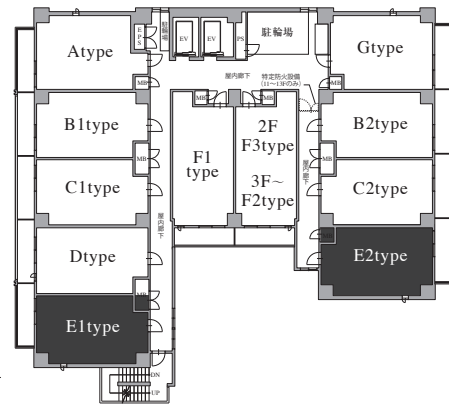

E1type	1LDK
E2type	1LDK

・専有面積/34.25㎡
(206~1306)

・専有面積/34.25㎡
(313~1313)

※E2-typeは反転タイプとなります。

■ アクセントクロス位置

- 計画図の為、実際と異なる場合があります。
- 帖数表示は壁芯としています。
- 寸法の単位は、特記のない限りmmで表示しています。施工上誤差が生じる場合がありますので、ご了承ください。
- 帖数表示は、1帖=1.62㎡で換算し、それぞれ小数点第2位以下は切り捨てています。
- 室内の設備・仕様は施工上、変更する場合があります。
- ベッドフレーム・冷蔵庫については一部住戸にのみ設置予定です。衛生上の観点により、マットレス・寝具等をご用意しておりません。
- パソコン・スマートフォンの環境、お部屋の照明などにより実物と色味が異なる場合がございます。