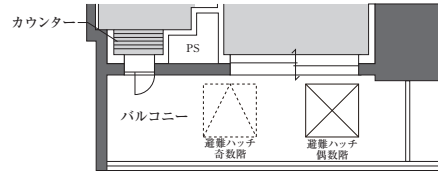

<b>F1type</b>	<b>1LDK</b>	・専有面積/34.78㎡ (207~1307)
<b>F2type</b>	<b>1LDK</b>	・専有面積/34.78㎡ (308~1308)
<b>F3type</b>	<b>1LDK</b>	・専有面積/34.83㎡ (208)

※F2typeとF3typeは反転タイプとなります。

■ アクセントクロス位置

- 計画図の為、実際と異なる場合があります。
- 帖数表示は壁芯としています。
- 寸法の単位は、特記のない限りmmで表示しています。施工上誤差が生じる場合がありますので、ご了承ください。
- 帖数表示は、1帖=1.62㎡で換算し、それぞれ小数点第2位以下は切り捨てしています。
- 室内の設備・仕様は施工上、変更する場合があります。
- ベッドフレーム・冷蔵庫については一部住戸にのみ設置予定です。衛生上の観点により、マットレス・寝具等をご用意しておりません。
- パソコン・スマートフォンの環境、お部屋の照明などにより実物と色味が異なる場合がございます。