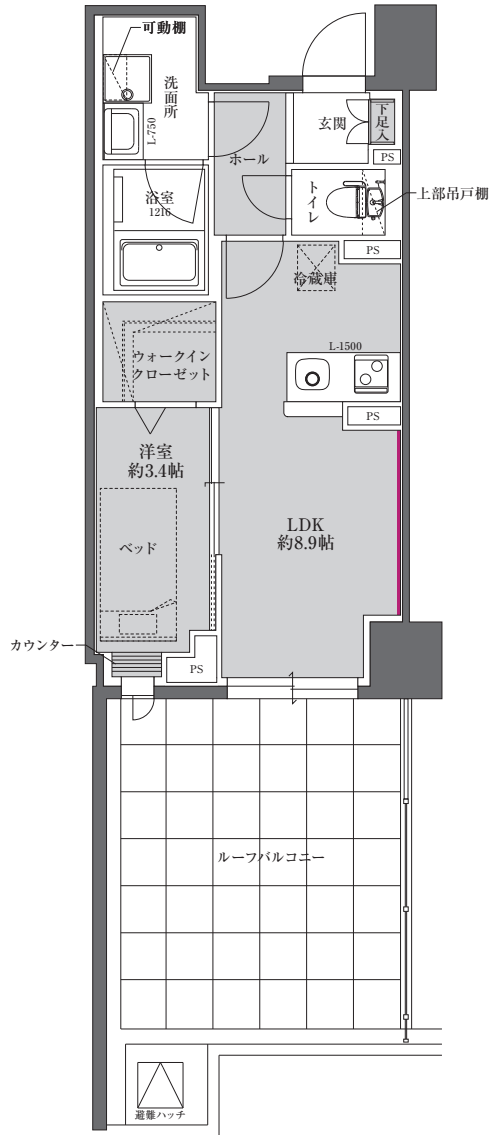

<b>F1type</b>	<b>1LDK</b>	・専有面積/34.78㎡ (207~1307)
<b>F2type</b>	<b>1LDK</b>	・専有面積/34.78㎡ (308~1308)
<b>F3type</b>	<b>1LDK</b>	・専有面積/34.83㎡ (208)

※F2typeとF3typeは反転タイプとなります。

■ アクセントクロス位置

- 計画図の為、実際と異なる場合があります。
- 帖数表示は壁芯としています。
- 寸法の単位は、特記のない限りmmで表示しています。施工上誤差が生じる場合がありますので、ご了承ください。
- 帖数表示は、1帖=1.62㎡で換算し、それぞれ小数点第2位以下は切り捨てしています。
- 室内の設備・仕様は施工上、変更する場合があります。
- ベッドフレーム・冷蔵庫については一部住戸にのみ設置予定です。衛生上の観点により、マットレス・寝具等をご用意しておりません。
- パソコン・スマートフォンの環境、お部屋の照明などにより実物と色味が異なる場合がございます。