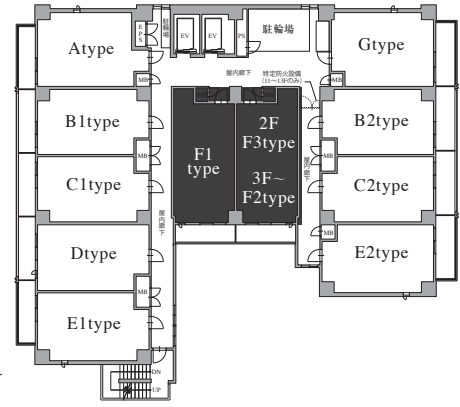

<b>F1type</b>	<b>1LDK</b>	・専有面積/34.78㎡ (207~1307)
<b>F2type</b>	<b>1LDK</b>	・専有面積/34.78㎡ (308~1308)
<b>F3type</b>	<b>1LDK</b>	・専有面積/34.83㎡ (208)

※F2typeとF3typeは反転タイプとなります。

■ アクセントクロス位置

- 計画図の為、実際と異なる場合があります。
- 帖数表示は壁芯としています。
- 寸法の単位は、特記のない限りmmで表示しています。施工上誤差が生じる場合がありますので、ご了承ください。
- 帖数表示は、1帖=1.62㎡で換算し、それぞれ小数点第2位以下は切り捨てしています。
- 室内の設備・仕様は施工上、変更する場合があります。
- ベッドフレーム・冷蔵庫については一部住戸にのみ設置予定です。衛生上の観点により、マットレス・寝具等をご用意しておりません。
- パソコン・スマートフォンの環境、お部屋の照明などにより実物と色味が異なる場合がございます。