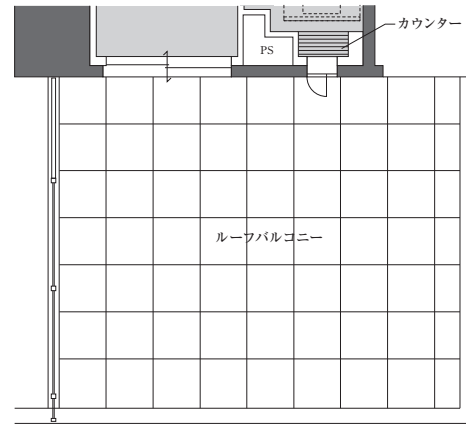

<b>F1type</b>	<b>1LDK</b>	・専有面積/34.78㎡ (207~1307)
<b>F2type</b>	<b>1LDK</b>	・専有面積/34.78㎡ (308~1308)
<b>F3type</b>	<b>1LDK</b>	・専有面積/34.83㎡ (208)

※F2typeとF3typeは反転タイプとなります。

■ アクセントクロス位置

- 計画図の為、実際と異なる場合があります。
- 帖数表示は壁芯としています。
- 寸法の単位は、特記のない限りmmで表示しています。施工上誤差が生じる場合がありますので、ご了承ください。
- 帖数表示は、1帖=1.62㎡で換算し、それぞれ小数点第2位以下は切り捨てしています。
- 室内の設備・仕様は施工上、変更する場合があります。
- ベッドフレーム・冷蔵庫については一部住戸にのみ設置予定です。衛生上の観点により、マットレス・寝具等をご用意しておりません。
- パソコン・スマートフォンの環境、お部屋の照明などにより実物と色味が異なる場合がございます。