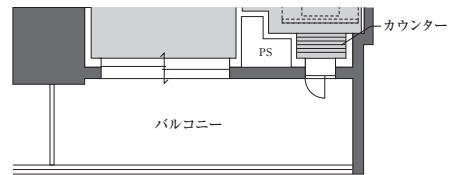

<b>F1type</b>	<b>1LDK</b>	・専有面積/34.78㎡ (207~1307)
<b>F2type</b>	<b>1LDK</b>	・専有面積/34.78㎡ (308~1308)
<b>F3type</b>	<b>1LDK</b>	・専有面積/34.83㎡ (208)

※F2typeとF3typeは反転タイプとなります。

■ アクセントクロス位置

- 計画図の為、実際と異なる場合があります。
- 帖数表示は壁芯としています。
- 寸法の単位は、特記のない限りmmで表示しています。施工上誤差が生じる場合がありますので、ご了承ください。
- 帖数表示は、1帖=1.62㎡で換算し、それぞれ小数点第2位以下は切り捨てしています。
- 室内の設備・仕様は施工上、変更する場合があります。
- ベッドフレーム・冷蔵庫については一部住戸にのみ設置予定です。衛生上の観点により、マットレス・寝具等をご用意しておりません。
- パソコン・スマートフォンの環境、お部屋の照明などにより実物と色味が異なる場合がございます。