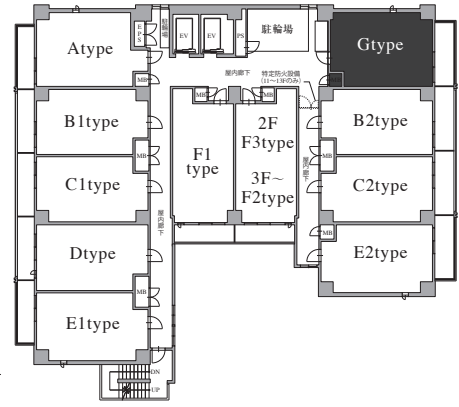

Gtype

1LDK

・専有面積/34.29㎡
(310~1310)

クロス

アクセントクロス

フローリング

アクセントクロス位置

- 計画図の為、実際と異なる場合があります。
- 帖数表示は壁芯としています。
- 寸法の単位は、特記のない限りmmで表示しています。施工上誤差が生じる場合がありますので、ご了承ください。
- 帖数表示は、1帖=1.62㎡で換算し、それぞれ小数点第2位以下は切り捨てています。
- 室内の設備・仕様は施工上、変更する場合があります。
- ベッドフレーム・冷蔵庫については一部住戸にのみ設置予定です。衛生上の観点により、マットレス・寝具等をご用意しておりません。
- パソコン・スマートフォンの環境、お部屋の照明などにより実物と色味が異なる場合がございます。

SOUTHERN CREST
NAMBA MINAMI