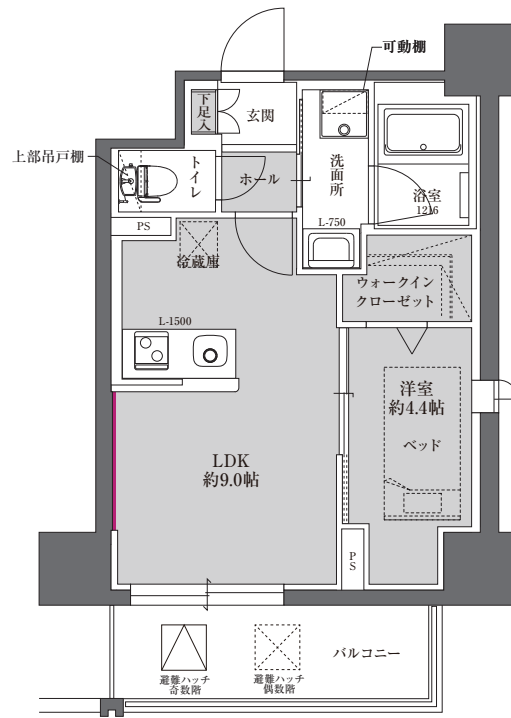

Gtype

1LDK

・専有面積/34.29㎡
(310~1310)

クロス

アクセントクロス

フローリング

アクセントクロス位置

- 計画図の為、実際と異なる場合があります。
- 帖数表示は壁芯としています。
- 寸法の単位は、特記のない限りmmで表示しています。施工上誤差が生じる場合がありますので、ご了承ください。
- 帖数表示は、1帖=1.62㎡で換算し、それぞれ小数点第2位以下は切り捨てています。
- 室内の設備・仕様は施工上、変更する場合があります。
- ベッドフレーム・冷蔵庫については一部住戸にのみ設置予定です。衛生上の観点により、マットレス・寝具等をご用意しておりません。
- パソコン・スマートフォンの環境、お部屋の照明などにより実物と色味が異なる場合がございます。

SOUTHERN CREST
NAMBA MINAMI