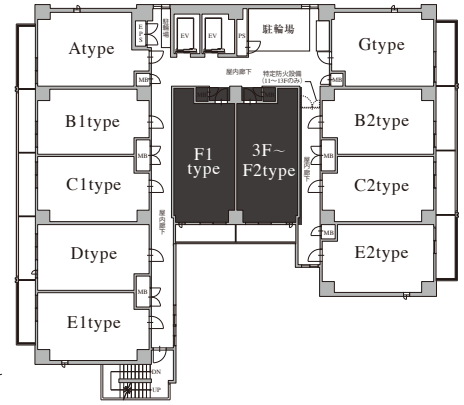

F1type

1LDK

・専有面積/34.78㎡  
(207~1307)

F2type

1LDK

・専有面積/34.78㎡  
(308~1308)

アクセントクロス位置

- 計画図の為、実際と異なる場合があります。
- 帖数表示は壁芯としています。
- 寸法の単位は、特記のない限りmmで表示しています。施工上誤差が生じる場合がありますので、ご了承ください。
- 帖数表示は、1帖=1.62㎡で換算し、それぞれ小数点第2位以下は切り捨てしています。
- 室内の設備・仕様は施工上、変更する場合があります。
- ベッドフレーム・冷蔵庫については一部住戸にのみ設置予定です。衛生上の観点により、マットレス・寝具等をご用意しておりません。
- パソコン・スマートフォンの環境、お部屋の照明などにより実物と色味が異なる場合がございます。