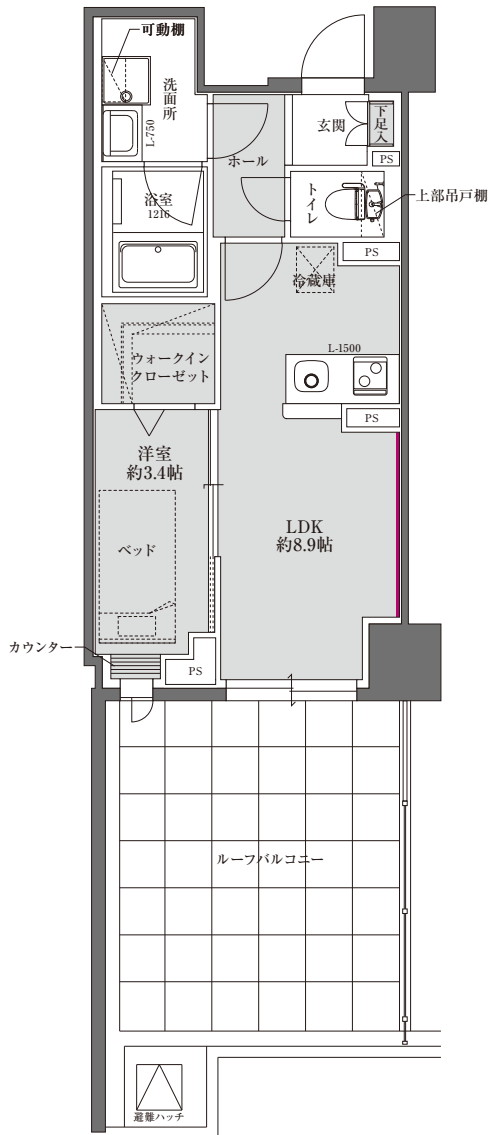

F1type

1LDK

・専有面積/34.78㎡  
(207~1307)

F2type

1LDK

・専有面積/34.78㎡  
(308~1308)

アクセントクロス位置

- 計画図の為、実際と異なる場合があります。
- 帖数表示は壁芯としています。
- 寸法の単位は、特記のない限りmmで表示しています。施工上誤差が生じる場合がありますので、ご了承ください。
- 帖数表示は、1帖=1.62㎡で換算し、それぞれ小数点第2位以下は切り捨てしています。
- 室内の設備・仕様は施工上、変更する場合があります。
- ベッドフレーム・冷蔵庫については一部住戸にのみ設置予定です。衛生上の観点により、マットレス・寝具等をご用意しておりません。
- パソコン・スマートフォンの環境、お部屋の照明などにより実物と色味が異なる場合がございます。

クロス      アクセントクロス

フローリング

SOUTHERN CREST  
NAMBA MINAMI