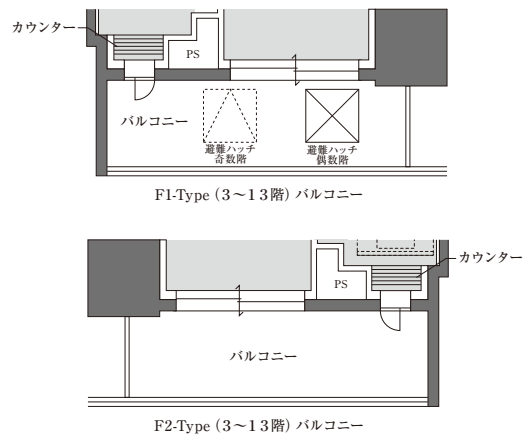

F1type

1LDK

・専有面積/34.78㎡  
(207~1307)

F2type

1LDK

・専有面積/34.78㎡  
(308~1308)

アクセントクロス位置

- 計画図の為、実際と異なる場合があります。
- 帖数表示は壁芯としています。
- 寸法の単位は、特記のない限りmmで表示しています。施工上誤差が生じる場合がありますので、ご了承ください。
- 帖数表示は、1帖=1.62㎡で換算し、それぞれ小数点第2位以下は切り捨てしています。
- 室内の設備・仕様は施工上、変更する場合があります。
- ベッドフレーム・冷蔵庫については一部住戸にのみ設置予定です。衛生上の観点により、マットレス・寝具等をご用意しておりません。
- パソコン・スマートフォンの環境、お部屋の照明などにより実物と色味が異なる場合がございます。