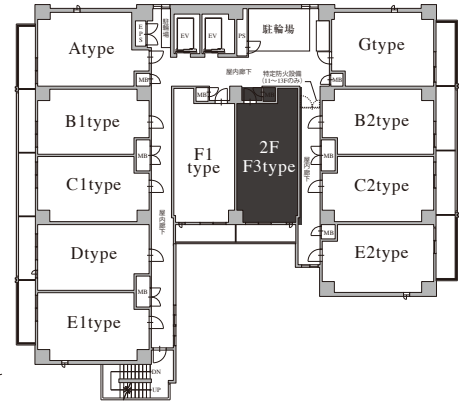

F3type

1LDK

・専有面積/34.83㎡
(208)

■ アクセントクロス位置

- 計画図の為、実際と異なる場合があります。
- 帖数表示は壁芯としています。
- 寸法の単位は、特記のない限りmmで表示しています。施工上誤差が生じる場合がありますので、ご了承ください。
- 帖数表示は、1帖=1.62㎡で換算し、それぞれ小数点第2位以下は切り捨てしています。
- 室内の設備・仕様は施工上、変更する場合があります。
- ベッドフレーム・冷蔵庫については一部住戸にのみ設置予定です。衛生上の観点により、マットレス・寝具等のご用意しておりません。
- パソコン・スマートフォンの環境、お部屋の照明などにより実物と色味が異なる場合がございます。

クロス アクセントクロス

フローリング

SOUTHERN CREST
NAMBA MINAMI