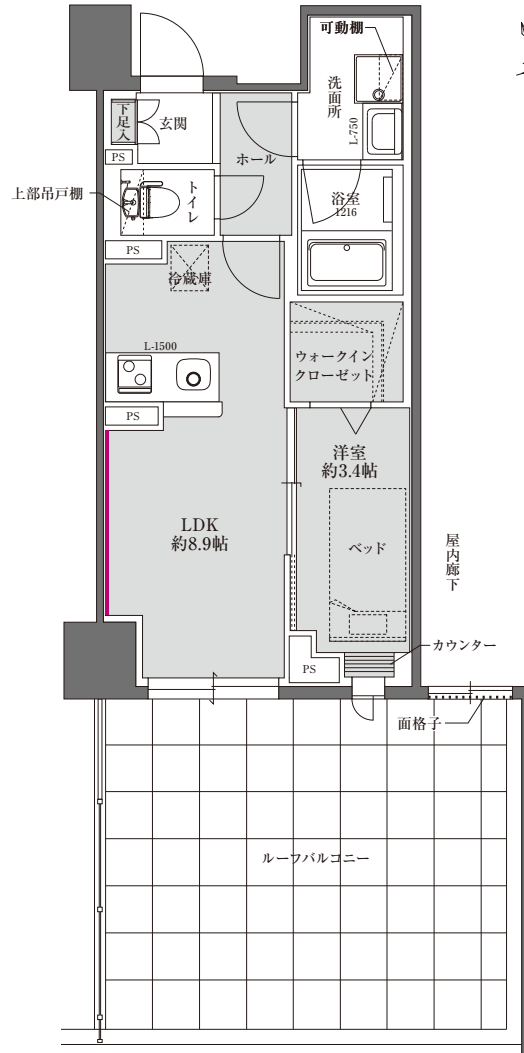

F3type

1LDK

・専有面積/34.83㎡
(208)

■ アクセントクロス位置

- 計画図の為、実際と異なる場合があります。
- 帖数表示は壁芯としています。
- 寸法の単位は、特記のない限りmmで表示しています。施工上誤差が生じる場合がありますので、ご了承ください。
- 帖数表示は、1帖=1.62㎡で換算し、それぞれ小数点第2位以下は切り捨てしています。
- 室内の設備・仕様は施工上、変更する場合があります。
- ベッドフレーム・冷蔵庫については一部住戸にのみ設置予定です。衛生上の観点により、マットレス・寝具等のご用意しておりません。
- パソコン・スマートフォンの環境、お部屋の照明などにより実物と色味が異なる場合がございます。

クロス アクセントクロス

フローリング

SOUTHERN CREST
NAMBA MINAMI